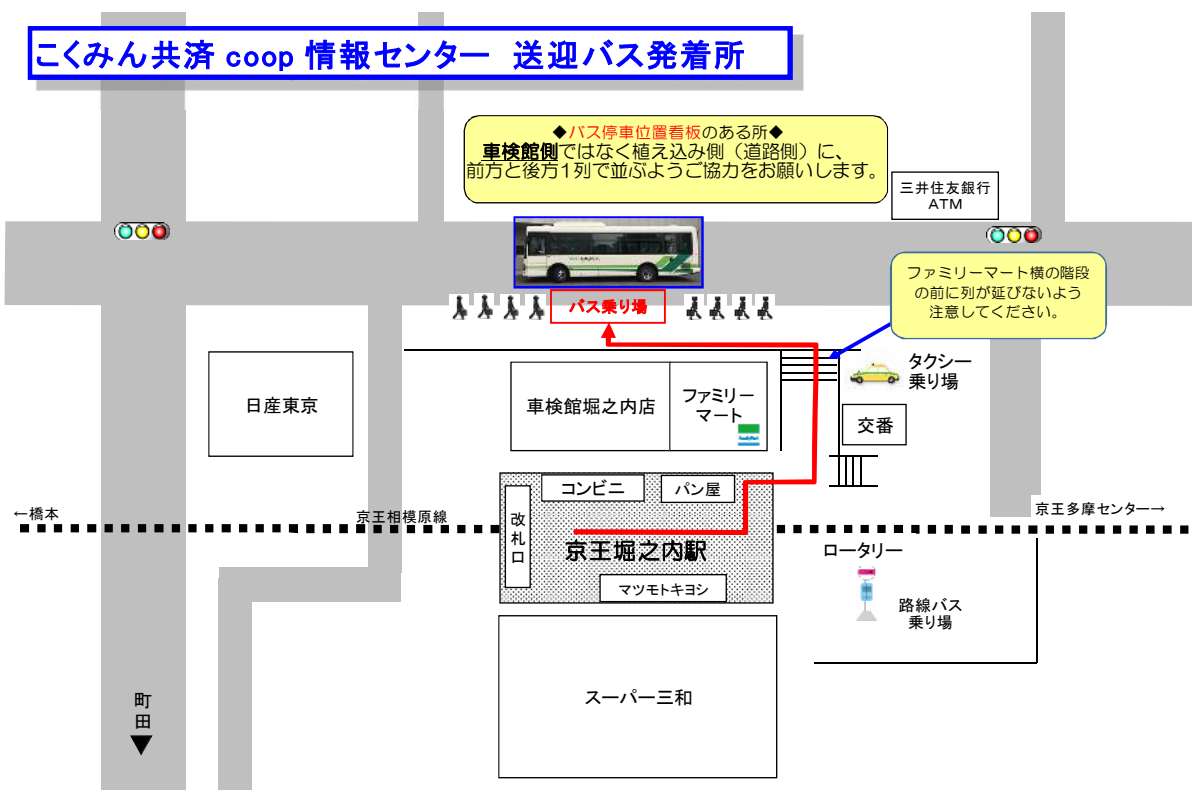

## こくみん共済 coop 情報センター 送迎バス発着所

## こくみん共済 coop 情報センター バス時刻表

2026年 6月1日改正

時	京王堀之内駅 発				時	情報センター 発			
7				46	7				54
8	02	16	30	45	8	09	23	37	55
9	03	18		45	9	10			35
10			45		10				36
11	10		30		11	00		20	
12		15		46	12	05			35
13		16			13	06			50
14	00		30		14		20		50
15	00		30		15		20		
16	15		35	58	16	05	25		50
17	14	29	43	57	17	06	22	36	50
18	12	28	45		18	04	20	36	55
19	05	25	45		19		15	35	55
20	05	25	45		20		15	35	55
	この時間帯は運行していません								