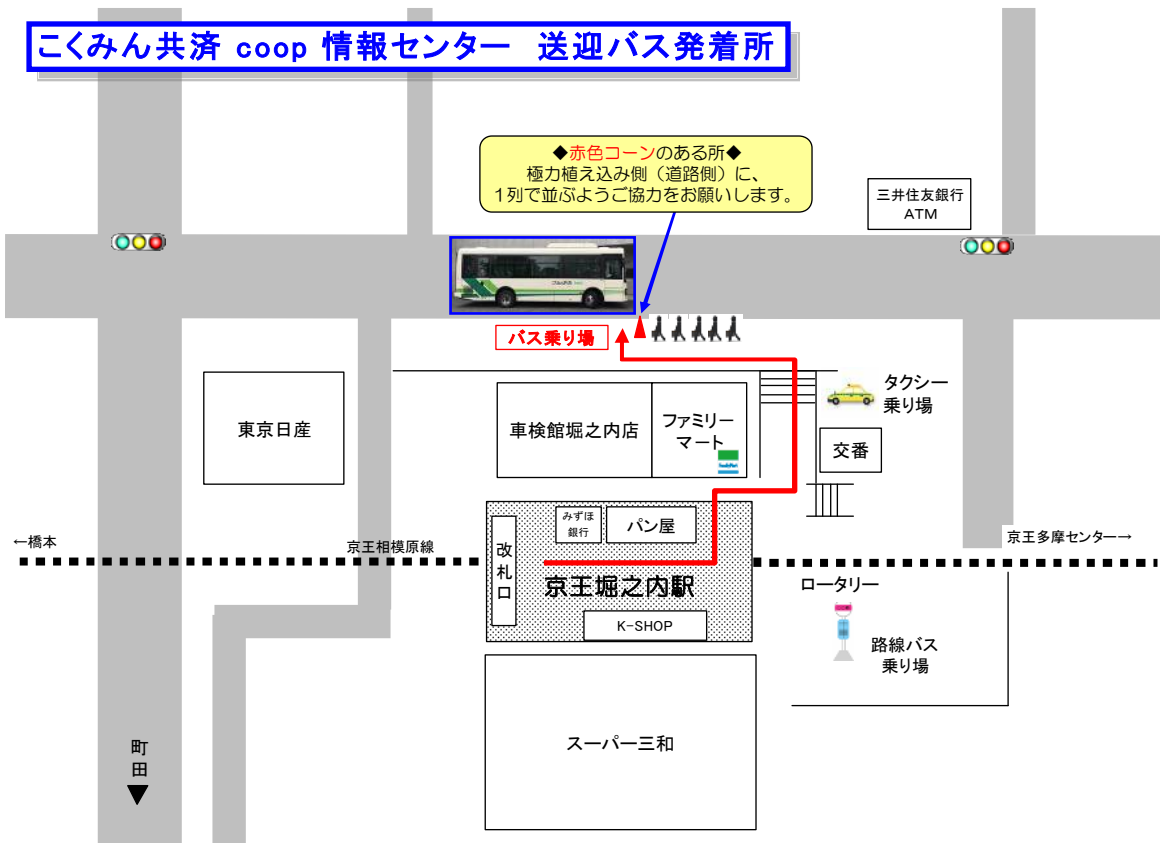

こくみん共済 coop 情報センター 送迎バス発着所

こくみん共済 coop 情報センター バス時刻表

2019年 9月24日改正

京王堀之内駅 発				時	情報センター 発			
48				7	40	56		
45	31	17	03	8	10	24	38	56
45	31	17	03	9	10	24	38	
この時間帯は運行していません								
58	44	30	13	16	06	23	37	51
55	41	27	12	17	05	20	34	48
53	39	23	09	18	02	16	32	46
53	39	25	11	19	04	18	32	46
53	39	25	11	20	04	18	32	46
この時間帯は運行していません								