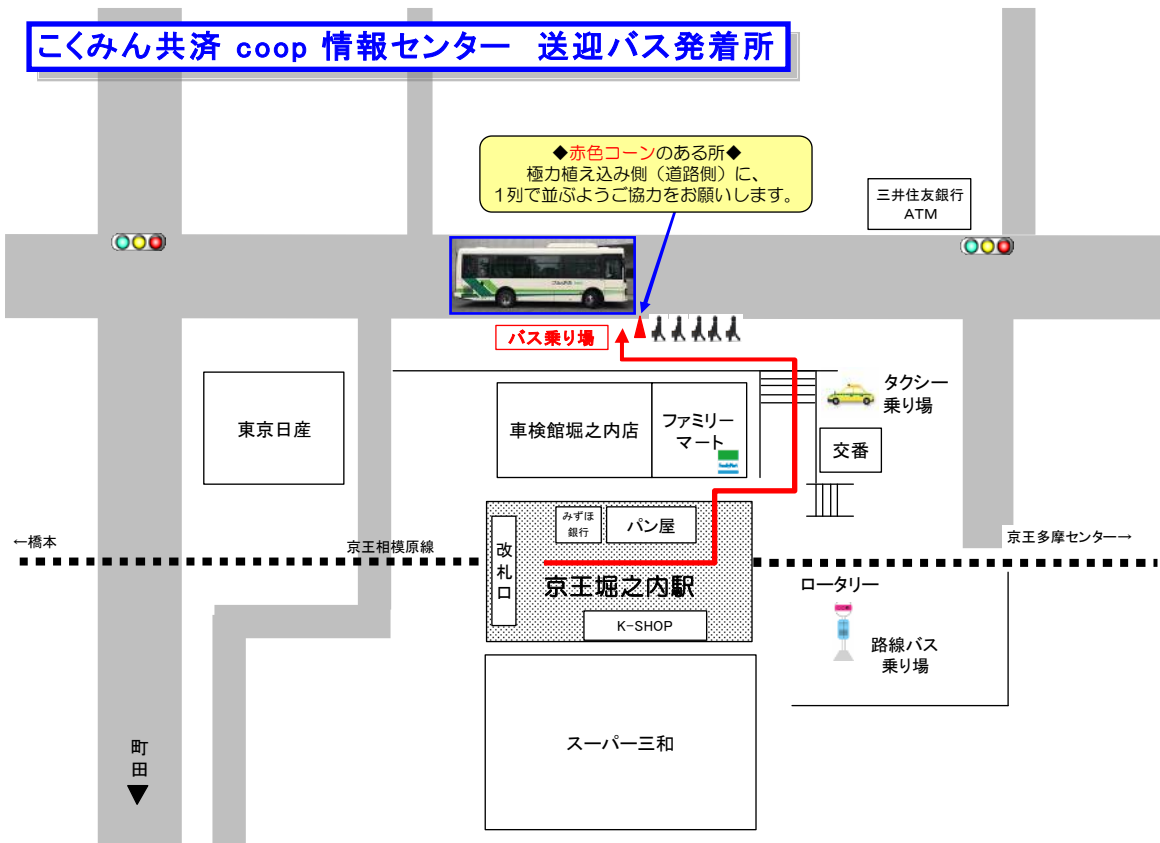

# こくみん共済 coop 情報センター 送迎バス発着所

## こくみん共済 coop 情報センター バス時刻表

2013年 2月22日改正

京王堀之内駅 発				時	情報センター 発			
53				7	45			
50	36	22	08	8	01	15	29	43
50	36	22	08	9	01	15	29	43
この時間帯は運行していません								
58	44	30	13	16	06	23	37	51
55	41	27	12	17	05	20	34	48
53	39	23	09	18	02	16	32	46
53	39	25	11	19	04	18	32	46
53	39	25	11	20	04	18	32	46
この時間帯は運行していません								